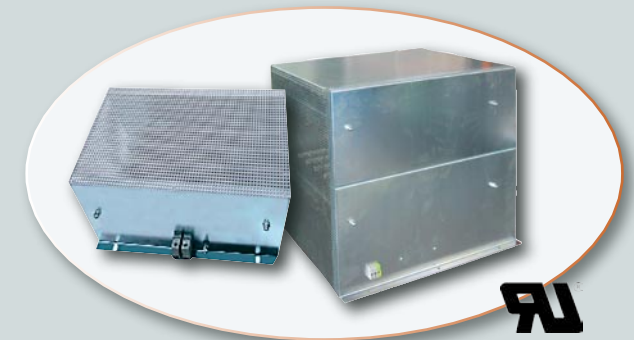

Reihe BW 600
Register - Bremswiderstände
Dauerleistung max. 30 kW

Series BW 600
Register braking resistors
Continuous Power max. 30 kW

Série BW 600
Résistances de freinage à registre
Puissance continue max. 30 kW