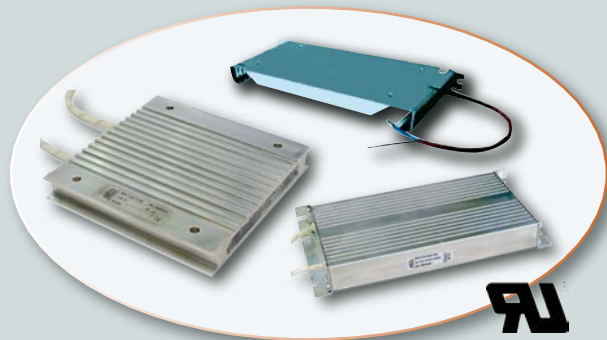

Bremswiderstände: Unsere Baureihen
Braking - resistors: Our series
Résistances de freinage: Nos Séries

Reihe BW 400
Unterbau - Bremswiderstände
 Dauerleistung max. 600 W

Series BW 400
Footprint braking resistors
 Continuous Power max. 600 W

Série BW 400
Résistances de freinage en saillie
 Puissance continue max. 600 W

Reihe BW 200
Bremswiderstände in Buchform
 Dauerleistung max. 600 W

Series BW 200
Braking resistors, book - style
 Continuous Power max. 600 W