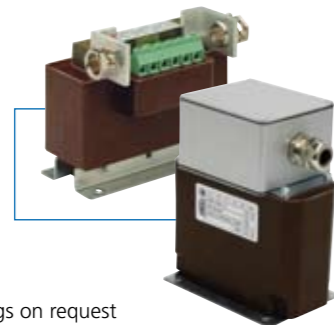

Resonanzdrosseln
Max. 50 A*
Reihe CHI 510

Resonant chokes
Max. 50 A*
Series CHI 510