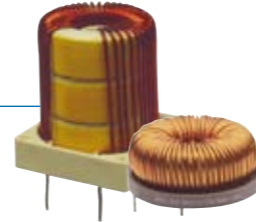

Drosseln · Unsere Baureihen

Chokes · Our series

Stromkompensierte Drosseln
Max. 150 A*
Reihe CHI 120, 130, 140, 910

Current compensated chokes
Max. 150 A*
Series CHI 120, 130, 140, 910

Netz-/Kommutierungsdrosseln
Max. 1200 A*
Reihe CNW 900

Line/Commutation chokes
Max. 1200 A*
Series CNW 900

Zwischenkreisdrosseln
Max. 100 A*
Reihe CNW 890

DC-link chokes
Max. 100 A*
Series CNW 890

du/dt-Drosseln/Filter
Max. 150 A*
Reihe CNW 800/820/830

dv/dt-Filter/Chokes
Max. 150 A*
Series CNW 800/820/830

Motordrosseln
Max. 1200 A*
Reihe CNW 850/880/854

Motor chokes
Max. 1200 A*
Series CNW 850/880/854

Resonanzdrosseln
Max. 50 A*
Reihe CHI 510

Resonant chokes
Max. 50 A*
Series CHI 510

Drosseln in wassergekühlter Ausführung
Max. 1200 A
Sehr geringe Verlustleistung*
Reihe MC, MD, CP

Water-cooled chokes
Max. 1200 A
Very low losses*
Series MC, MD, CP

HF-Speicherdrosseln
Max. 150 A*
Reihe CHI 210

HF-Smoothing chokes
Max. 150 A*
Series CHI 210

Sinusfilter
Max. 1200 A*
Reihe CNW 930/960

Sinusoidal Filter
Max. 1200 A*
Series CNW 930/960

Speicherdrosseln
Max. 100 A*
Reihe CHI 210

Smoothing chokes
Max. 100 A*
Series CHI 210

Thyristor-Funkentstördrosseln
Max. 800 A*
Reihe CHI 310

Thyristor suppression chokes
Max. 800 A*
Series CHI 310

Schutzleiterdrosseln
Max. 36 A*
Reihe CHI 610

Current limiting chokes
Max. 36 A*
Series CHI 610

PFC-Drosseln
Max. 16 A*
Reihe CHI 410

PFC - chokes
Max. 16 A*
Series CHI 410

*höhere Leistungen auf Anfrage *higher ratings on request

Bei speziellen Wünschen und Fragen helfen wir Ihnen gerne weiter. Irrtum und Änderungen vorbehalten. Ausführliche Details zu den Produkten finden Sie unter www.reo.de

We would be glad to help you with special requests and questions. Subject to technical modifications. For detailed information please visit www.reo.de

REO